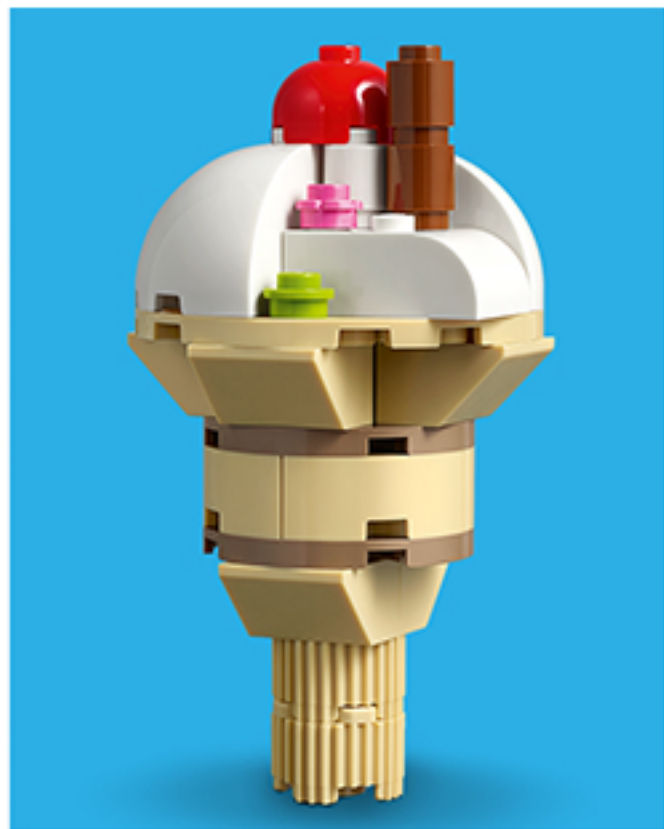

**#BAUMITUNS**  
Deine LEGO® Zeit

Drache

37 pcs